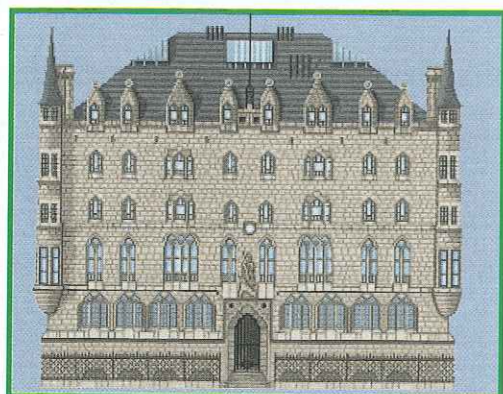

Título: Casa de Los Botines
Ref: ME-02-946
Tamaño aprox: 55 x 50 cm.