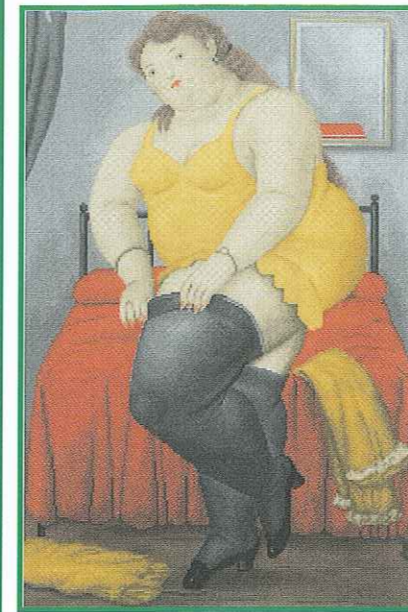

Título: Primer Beso
Ref: CF-98-706
Tamaño aprox: 25x 40 cm.

Título: Los Monaguillos
Ref: CF-99-709
Tamaño aprox: 60 x 70 cm.

Título: Recogiendo aceitunas
Ref: CF-02-729
Tamaño aprox: 30 x 60 cm.

Cuadros famosos

Título: Mujer vistiendose
Ref: CF-02-733
Tamaño aprbx: 40 x 60 cm.

Título: Botero, El Baile
Ref: CF-02-732
Tamaño aprox: 40 x 60 cm.

Título: La Calle de Botero
Ref: CF-00-721
Tamaño aprox: 60 x 60 cm.

Título: Baño de Botero hombre
Ref: CF-99-717
Tamaño aprox: 38 x 47 cm.