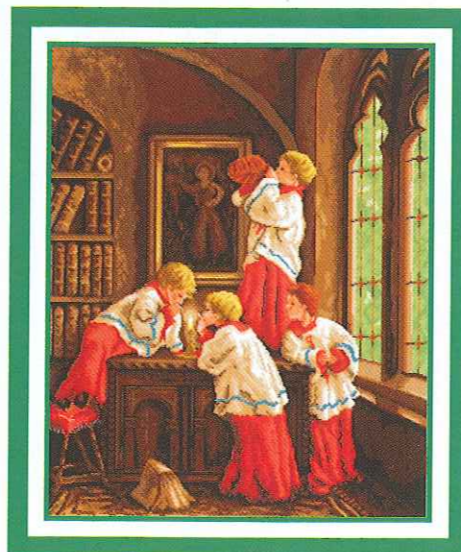

Título: Desayuno en el Jardín
Ref: CF-03-743
Tamaño aprox: 55 x 40 cm.

Título: Pareja bailando
Ref: CF-02-722
Tamaño aprox: 30 x 55 cm.

Título: La Madonna Sixtina
Ref: CF-99-718
Tamaño aprox: 45 x 25 cm.

Título: Primer Beso
Ref: CF-98-706
Tamaño aprox: 25x 40 cm.

Título: Los Monaguillos
Ref: CF-99-709
Tamaño aprox: 60 x 70 cm.

Título: Recogiendo aceitunas
Ref: CF-02-729
Tamaño aprox: 30 x 60 cm.

Cuadros famosos