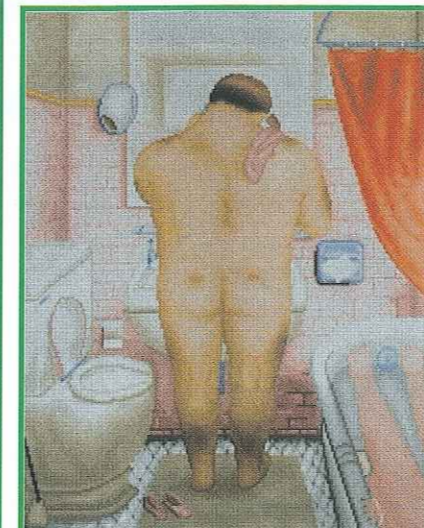

Título: Primer Beso
Ref: CF-98-706
Tamaño aprox: 25x 40 cm.

Título: Los Monaguillos
Ref: CF-99-709
Tamaño aprox: 60 x 70 cm.

Título: Recogiendo aceitunas
Ref: CF-02-729
Tamaño aprox: 30 x 60 cm.

Cuadros famosos

Título: Mujer vistiendose
Ref: CF-02-733
Tamaño aprbx: 40 x 60 cm.

Título: Botero, El Baile
Ref: CF-02-732
Tamaño aprox: 40 x 60 cm.

Título: La Calle de Botero
Ref: CF-00-721
Tamaño aprox: 60 x 60 cm.

Título: Baño de Botero hombre
Ref: CF-99-717
Tamaño aprox: 38 x 47 cm.