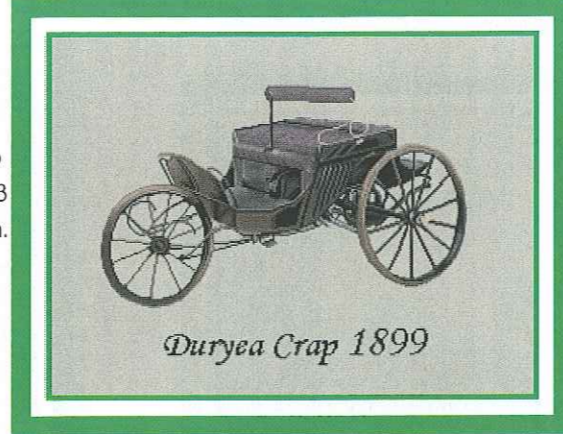

Título: Duryea Crap
Ref: VA-04-363
Tamaño aprox: 45 x 35 cm.

Título: Primer coche Renault
Ref: VA-04-364
Tamaño aprox: 50 x 35 cm.