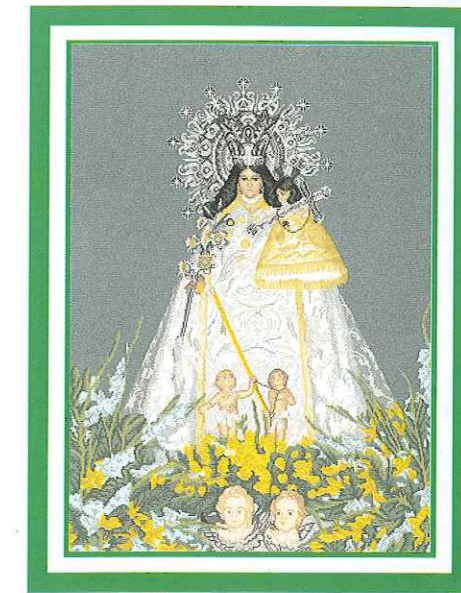

Título: Virgen de los Desamparados
Ref: RL-99-218
Tamaño aprox: 55 x 80 cm.