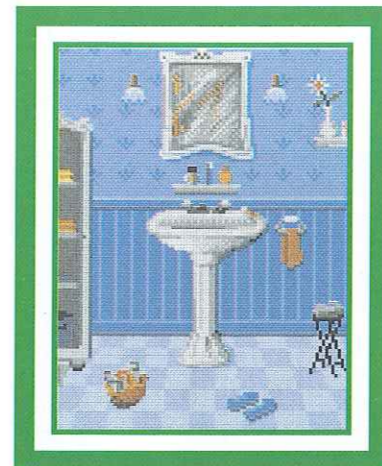

Título: Ajos
Ref: CO-02-420
Tamaño aprox: 36 x 16 cm.

Título: Cebollas
Ref: CO-02-421
Tamaño aprox: 36 x 16 cm.

Relojes y Baños

Título: Reloj gaudiano
Ref: RJ-02-616
Tamaño aprox: 25 x 25 cm.

Título: Reloj gaudiano 2
Ref: RJ-02-617
Tamaño aprox: 25 x 25 cm.

Título: Lavabo Azul
Ref: BA-01-1101
Tamaño aprox: 18 x 24 cm.

Título: Lavabo Ocre
Ref: BA-01-1104
Tamaño aprox: 18 x 24 cm.

Título: Lavabo Verde
Ref: BA-01-1103
Tamaño aprox: 18 x 24 cm.

Título: Lavabo Rosa
Ref: BA-01-1102
Tamaño aprox: 18 x 24 cm.