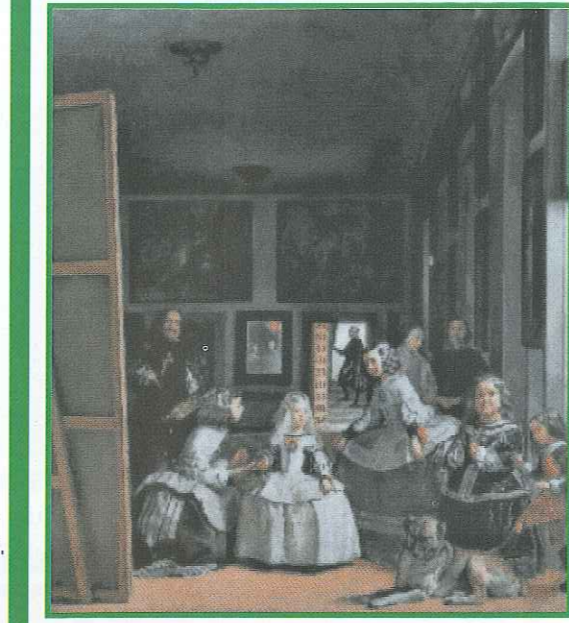

Título: : Las Meninas
Ref: CF-03-742
Tamaño aprox: 55 x 65 cm.

Título: Entierro del Conde Orgaz
Ref: CF-02-726
Tamaño aprox: 100 x 75 cm.