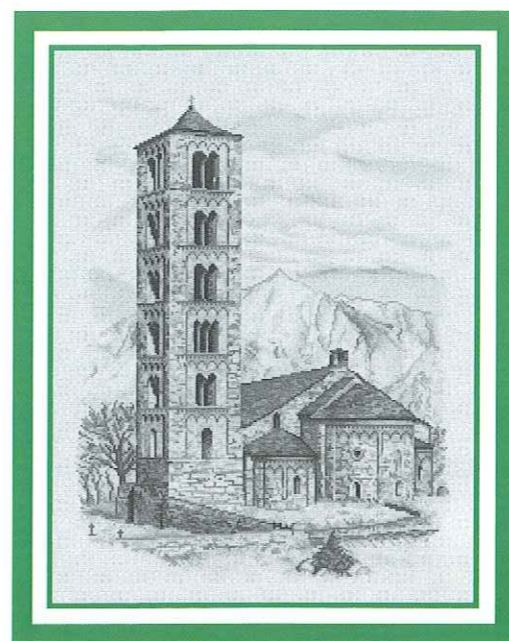

Título: Iglesia de San Clemente de Tauli
Ref: ME-02-954
Tamaño aprox: 40 x 50 cm.

Monumentos románicos

Título: Iglesia de San Juan de Boi
Ref: ME-02-955
Tamaño aprox: 40 x 50 cm.