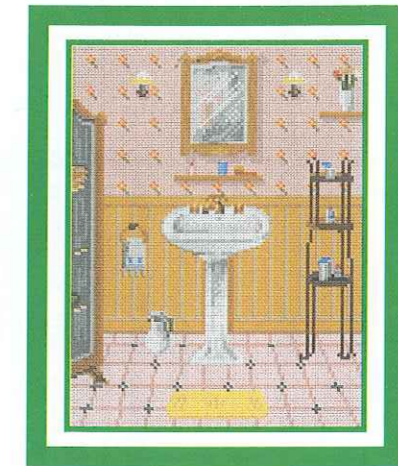

Título: Ajos
Ref: CO-02-420
Tamaño aprox: 36 x 16 cm.

Título: Cebollas
Ref: CO-02-421
Tamaño aprox: 36 x 16 cm.

Relojes y Baños

Título: Reloj gaudiano
Ref: RJ-02-616
Tamaño aprox: 25 x 25 cm.

Título: Reloj gaudiano 2
Ref: RJ-02-617
Tamaño aprox: 25 x 25 cm.

Título: Lavabo Azul
Ref: BA-01-1101
Tamaño aprox: 18 x 24 cm.

Título: Lavabo Ocre
Ref: BA-01-1104
Tamaño aprox: 18 x 24 cm.

Título: Lavabo Verde
Ref: BA-01-1103
Tamaño aprox: 18 x 24 cm.

Título: Lavabo Rosa
Ref: BA-01-1102
Tamaño aprox: 18 x 24 cm.